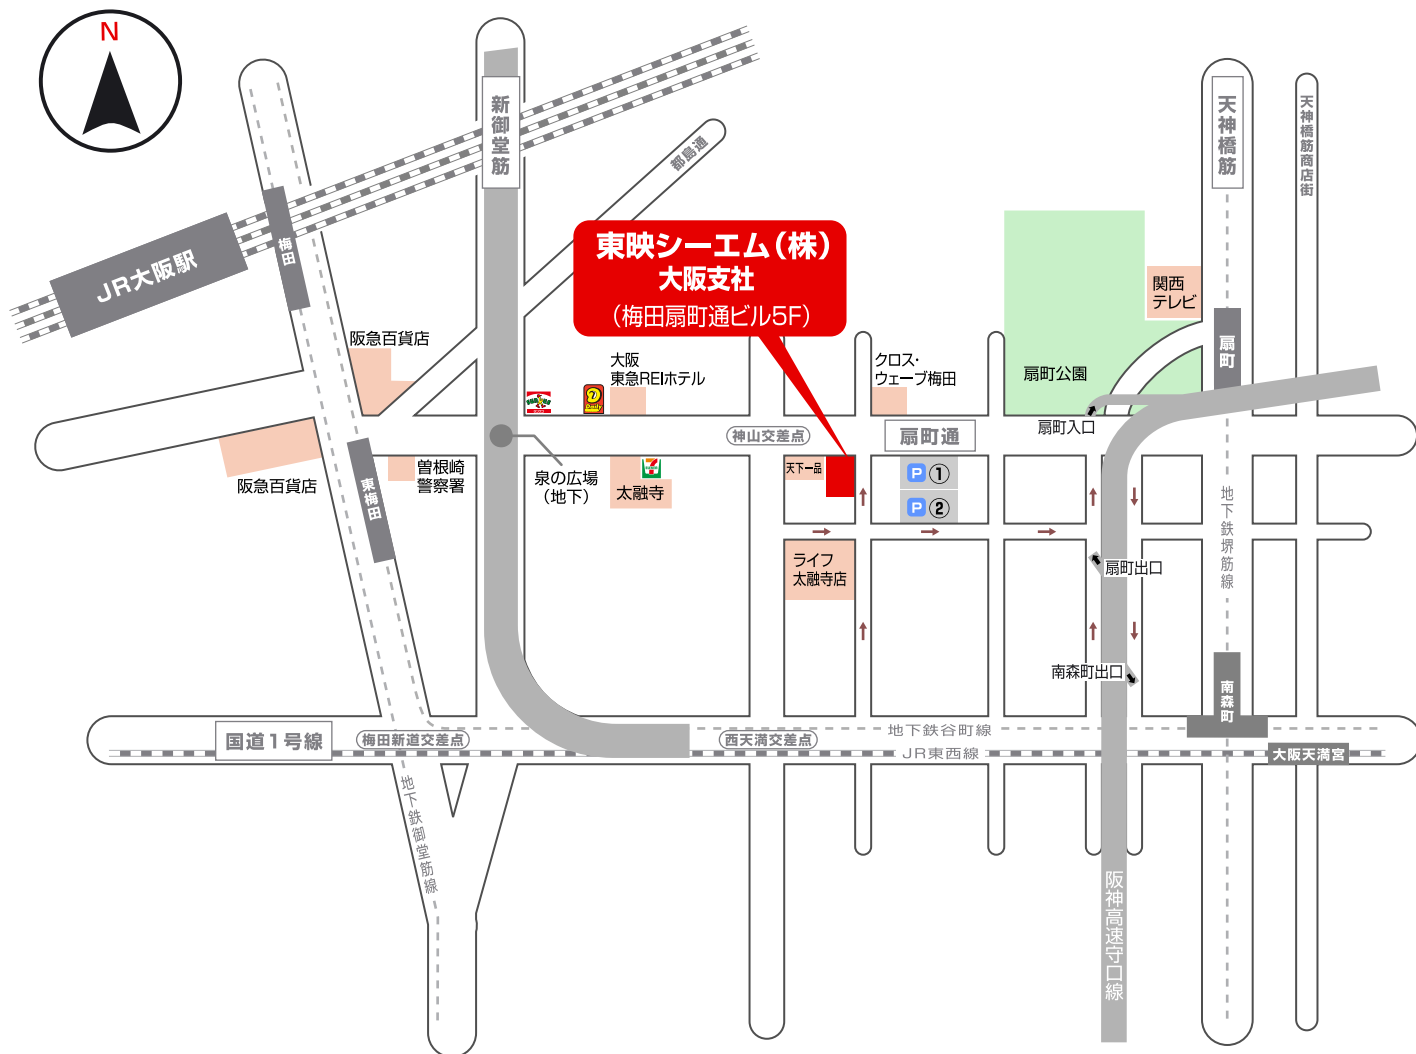

TOEI COMMERCIAL FILM CO.,LTD <Osaka>

<http://www.toei-cm.co.jp>

〒530-0055 大阪市北区野崎町9-13梅田扇町通ビル 代 表 TEL:06-6364-8171 FAX 06-6364-2296

↑↓ = 一方通行
P = 有料駐車場

●電車ご利用の方

大阪市営地下鉄 堺筋線「扇町駅」5番出口より西へ直進、徒歩5分。

JR「大阪駅」、大阪市営地下鉄 御堂筋線「梅田駅」等、梅田方面からお越しの場合、ホワイトィ梅田地下街内「泉の広場」から地上に出て東へ直進、徒歩7分。

●お車ご利用の方

扇町通「神山交差点」を目標においで下さい。

※弊社駐車場はございません。お近くの **P** 有料駐車場をご利用ください。

- ①近電商事 扇町パーキング 24h
- ②NPC 南扇町パーキング 24h