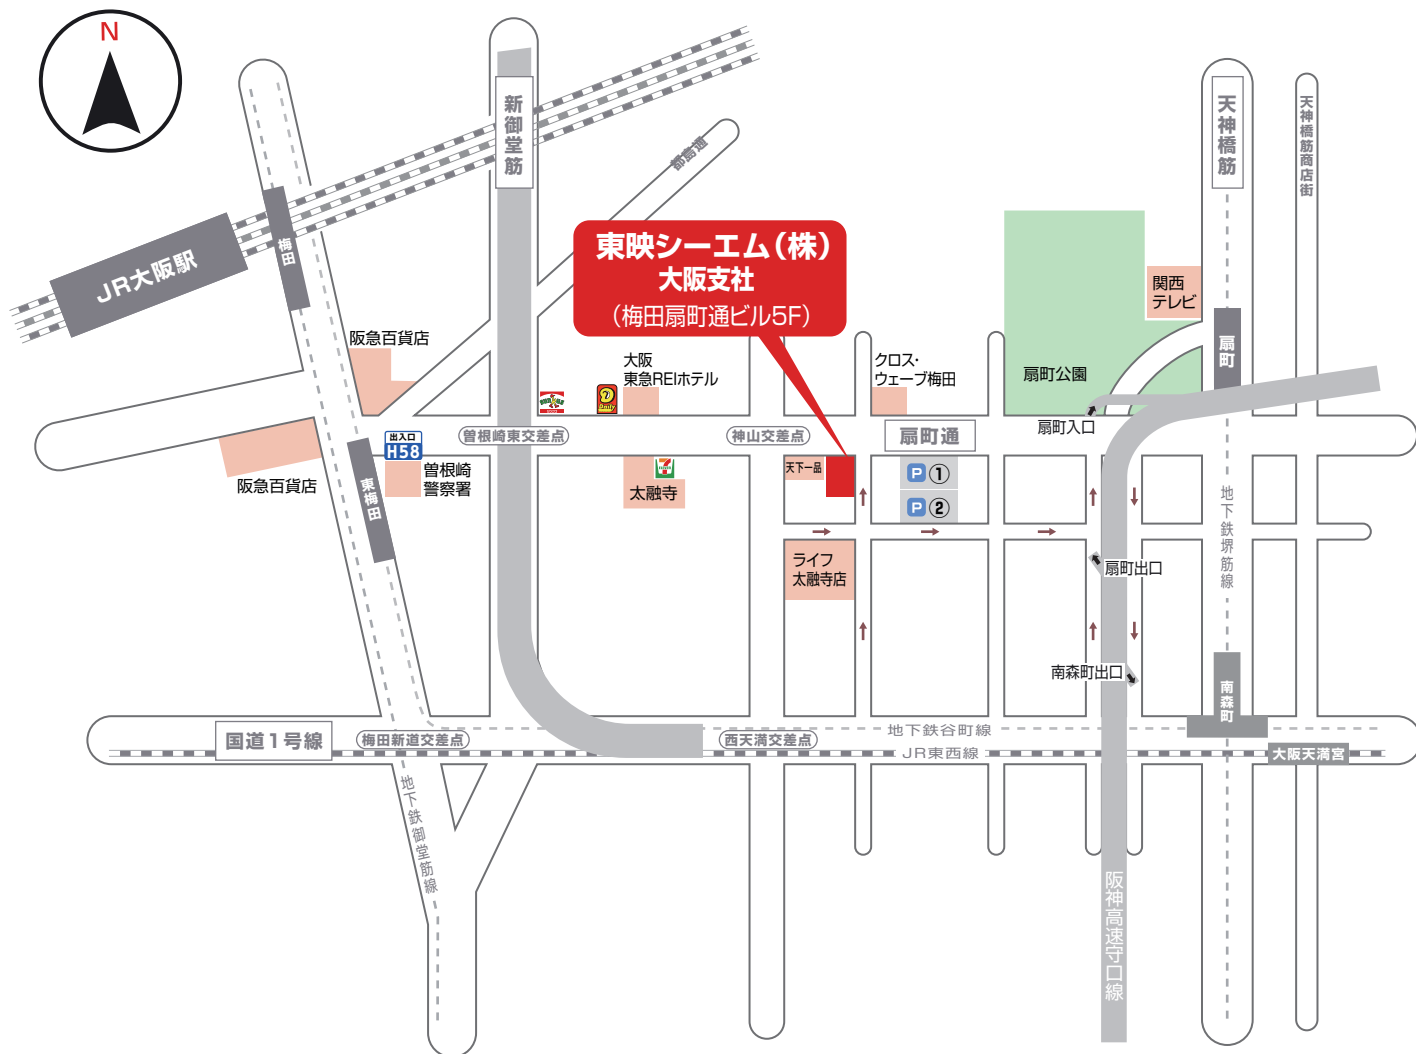

TOEI COMMERCIAL FILM CO.,LTD <Osaka>

http://www.toei-cm.co.jp

〒530-0055 大阪市北区野崎町9-13梅田扇町通ビル 代 表 TEL:06-6364-8171 FAX 06-6364-2296

↑↓ = 一方通行
 P = 有料駐車場

- 電車ご利用の方 大阪市営地下鉄 堺筋線「扇町駅」5番出口より西へ直進、徒歩5分。
 JR「大阪駅」、大阪市営地下鉄 御堂筋線「梅田駅」等、梅田方面からお越しの場合、『ホワイトユメダ』地下街 H58番出口（曽根崎警察署方面出口）から地上に出て東へ直進、徒歩10分。
- お車ご利用の方 扇町通「神山交差点」を目標においで下さい。
 ※弊社駐車場はございません。お近くの **P** 有料駐車場をご利用ください。
 - ①近電商事 扇町パーキング 24h
 - ②NPC 南扇町パーキング 24h